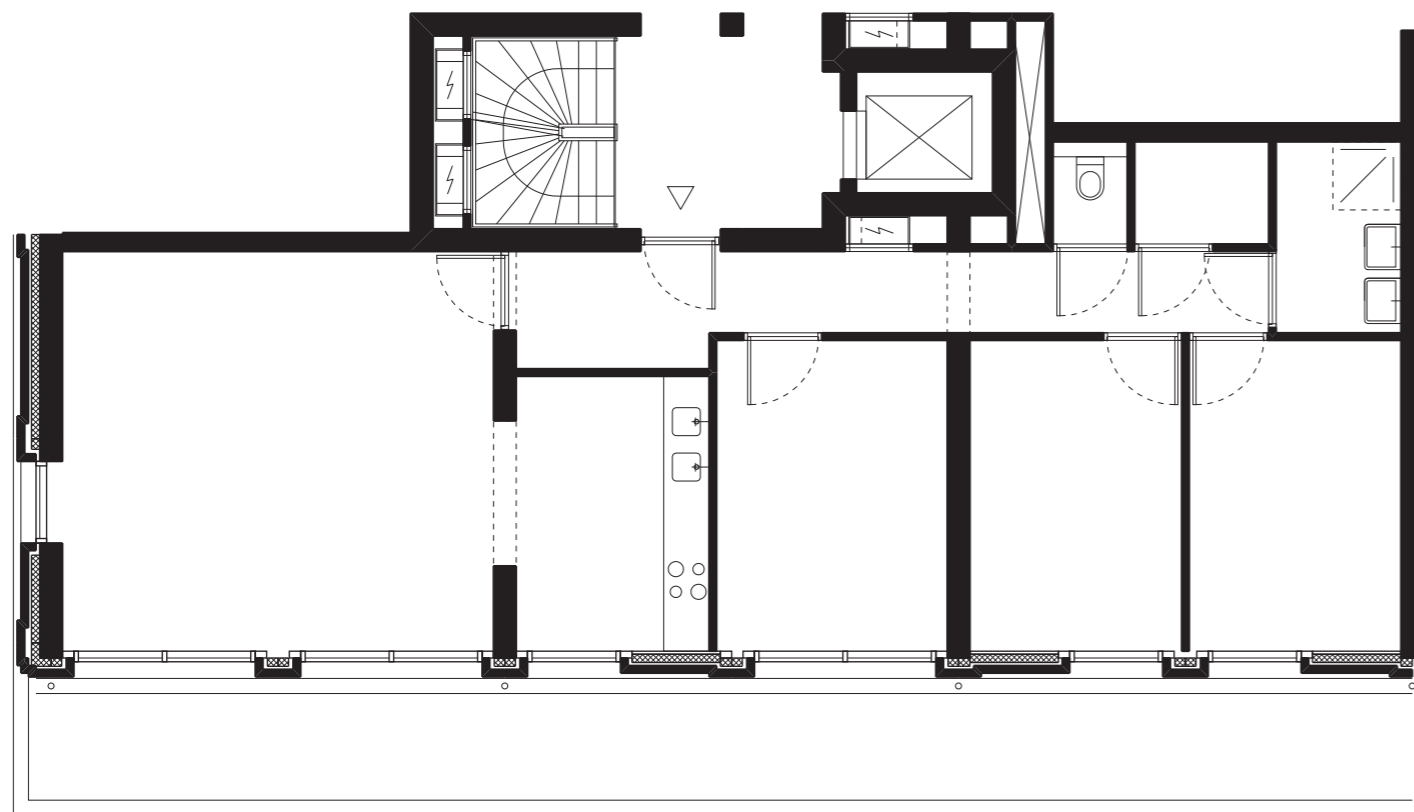

KOP VAN PARIJSCH

MARKANT WONEN IN CULEMBORG

Inspiratieplattegrond appartement

Woonoppervlakte ca. 110 m²

Bandbreedte VON prijs: € 420.000 – € 460.000