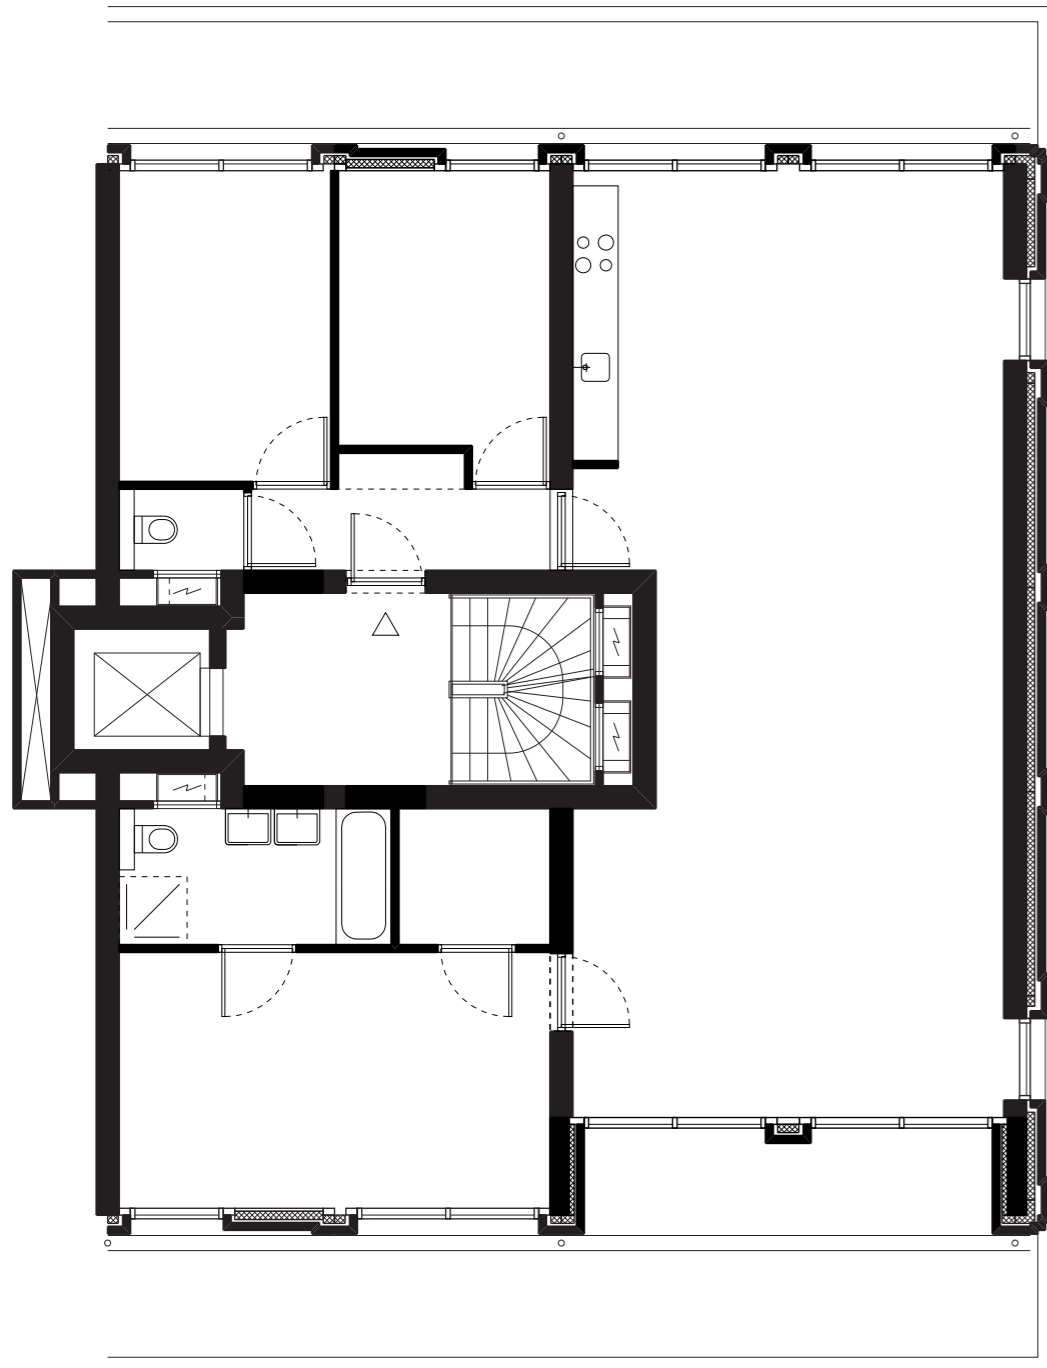

KOP VAN PARIJSCH

MARKANT WONEN IN CULEMBORG

Inspiratieplattegrond appartement

Woonoppervlakte ca. 135 m²

Bandbreedte VON prijs: € 515.000 – € 555.000

KOP VAN PARIJSCH

MARKANT WONEN IN CULEMBORG

Inspiratieplattegrond appartement
Woonoppervlakte ca. 135 m²
Bandbreedte VON prijs: € 515.000 – € 555.000