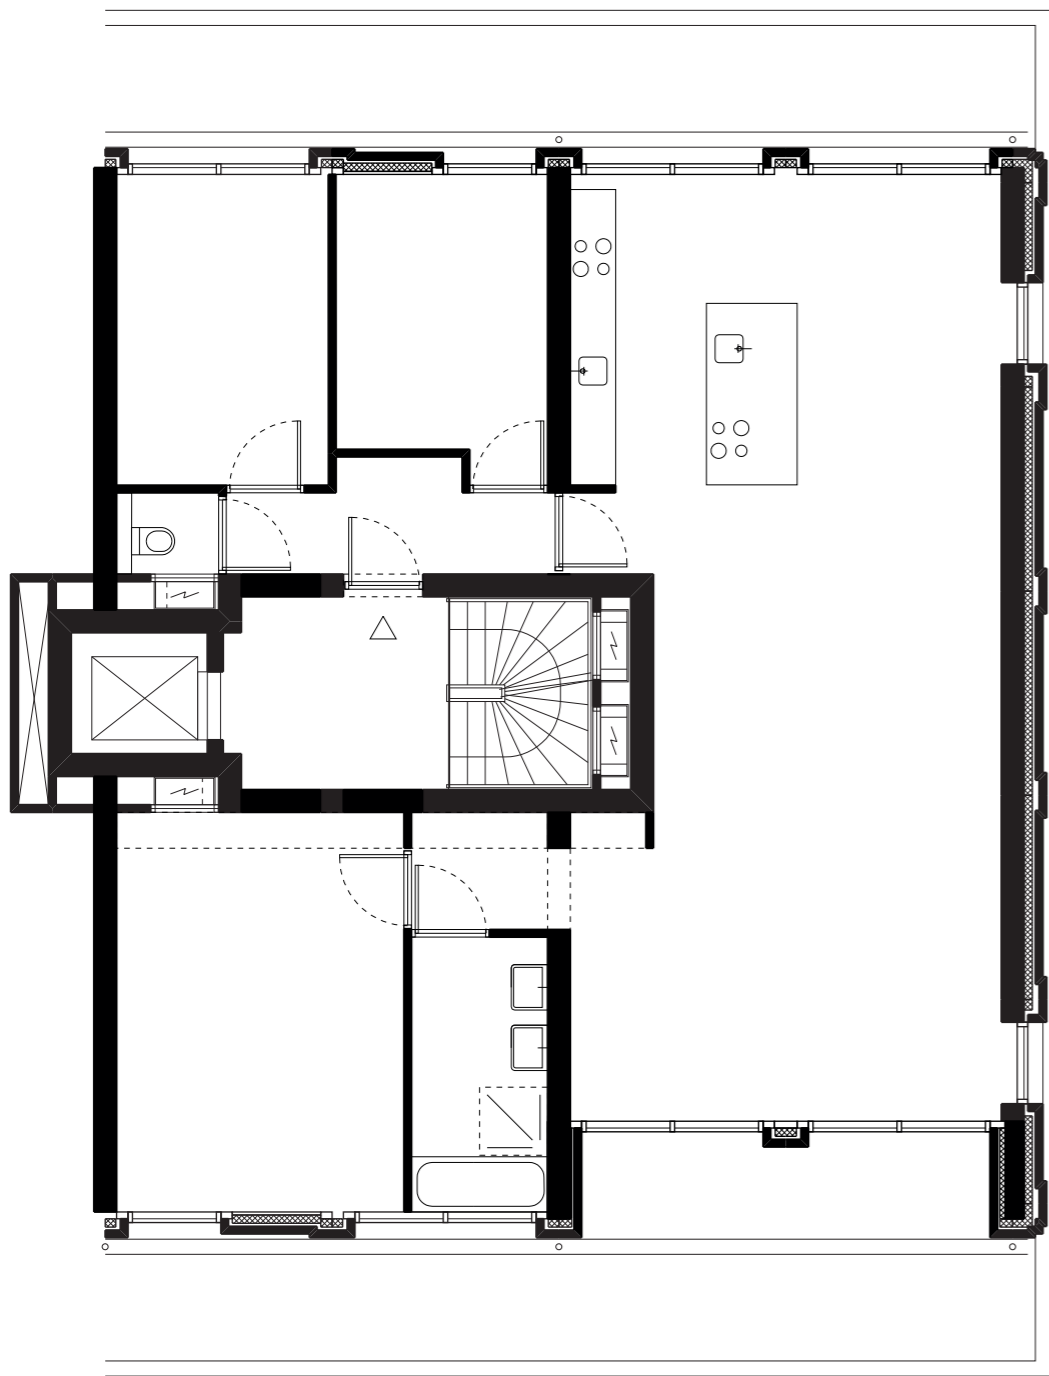

KOP VAN PARIJSCH

MARKANT WONEN IN CULEMBORG

Inspiratieplattegrond appartement

Woonoppervlakte ca. 135 m²

Bandbreedte VON prijs: € 515.000 – € 555.000

KOP VAN PARIJSCH

MARKANT WONEN IN CULEMBORG

Inspiratieplattegrond appartement
Woonoppervlakte ca. 135 m²
Bandbreedte VON prijs: € 515.000 – € 555.000