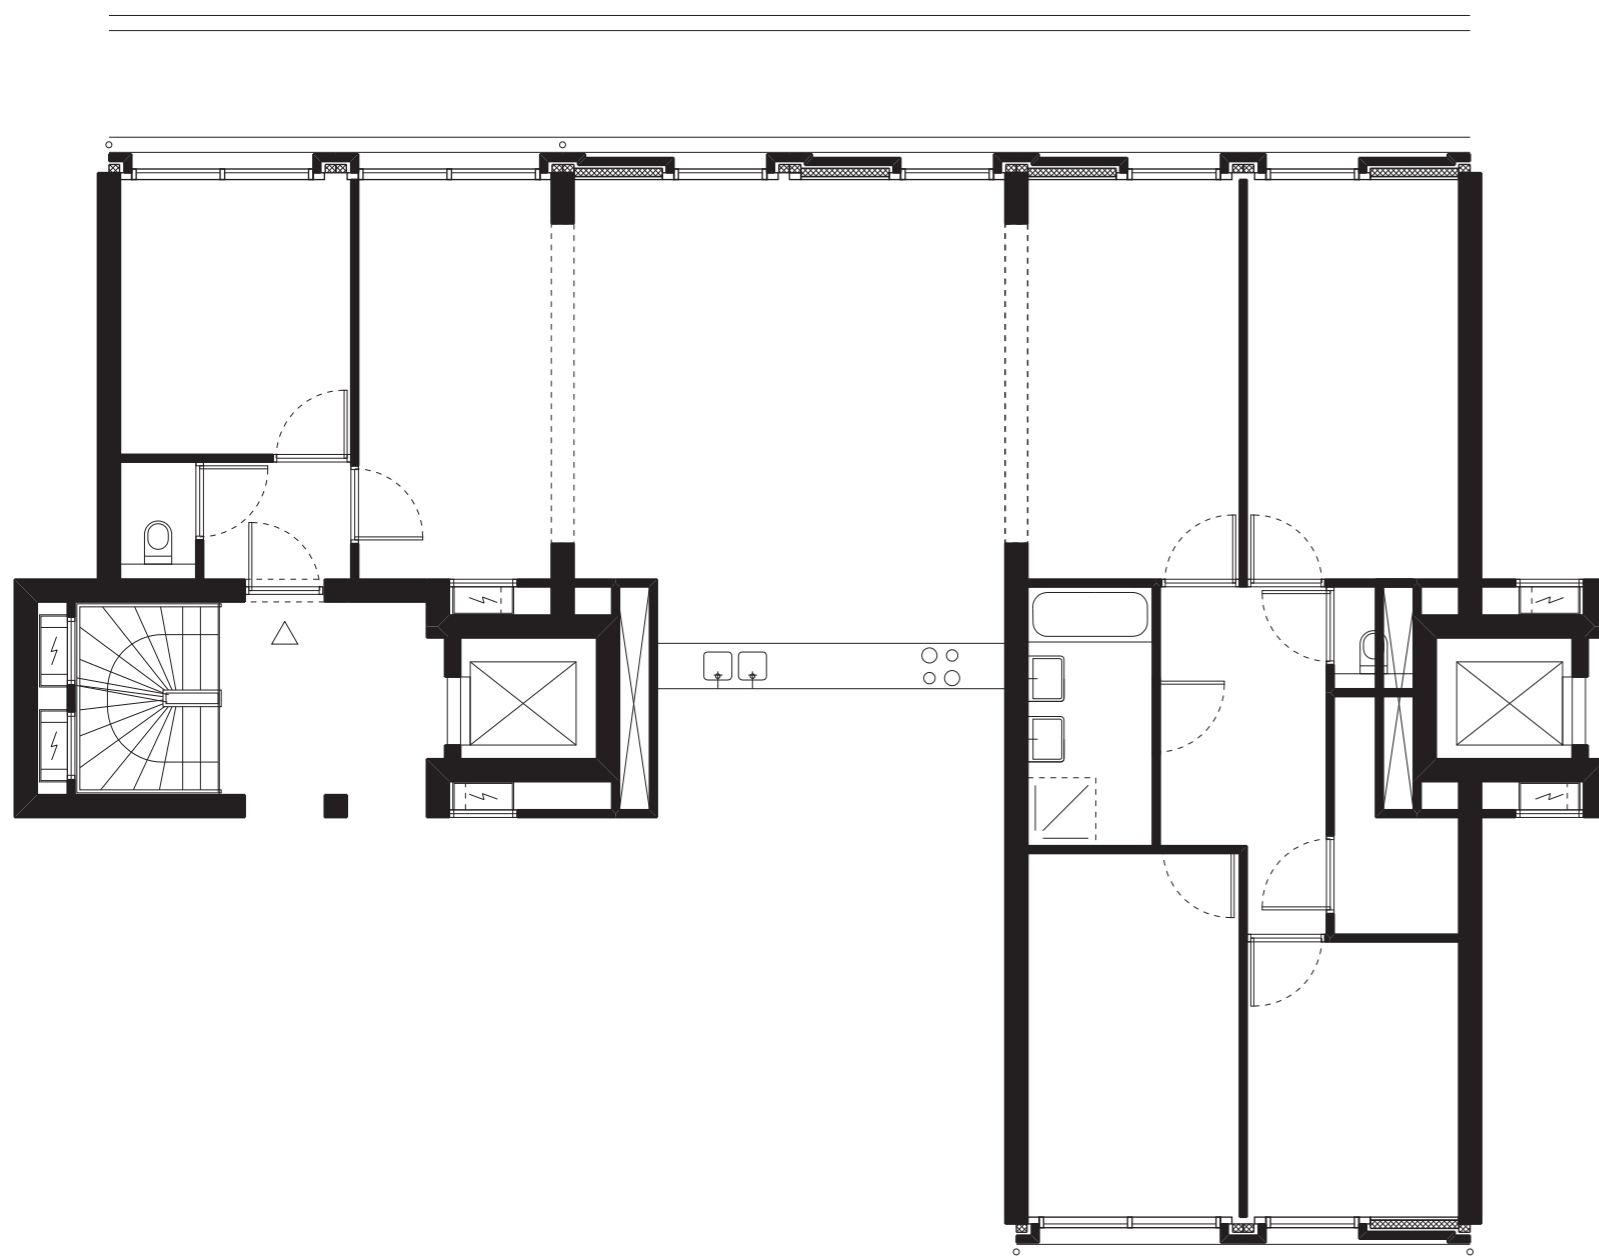

KOP VAN PARIJSCH

MARKANT WONEN IN CULEMBORG

Inspiratieplattegrond appartement
Woonoppervlakte ca. 140 m²
Bandbreedte VON prijs: € 535.000 – € 575.000

KOP VAN PARIJSCH

MARKANT WONEN IN CULEMBORG

Inspiratieplattegrond appartement

Woonoppervlakte ca. 140 m²

Bandbreedte VON prijs: € 535.000 – € 575.000