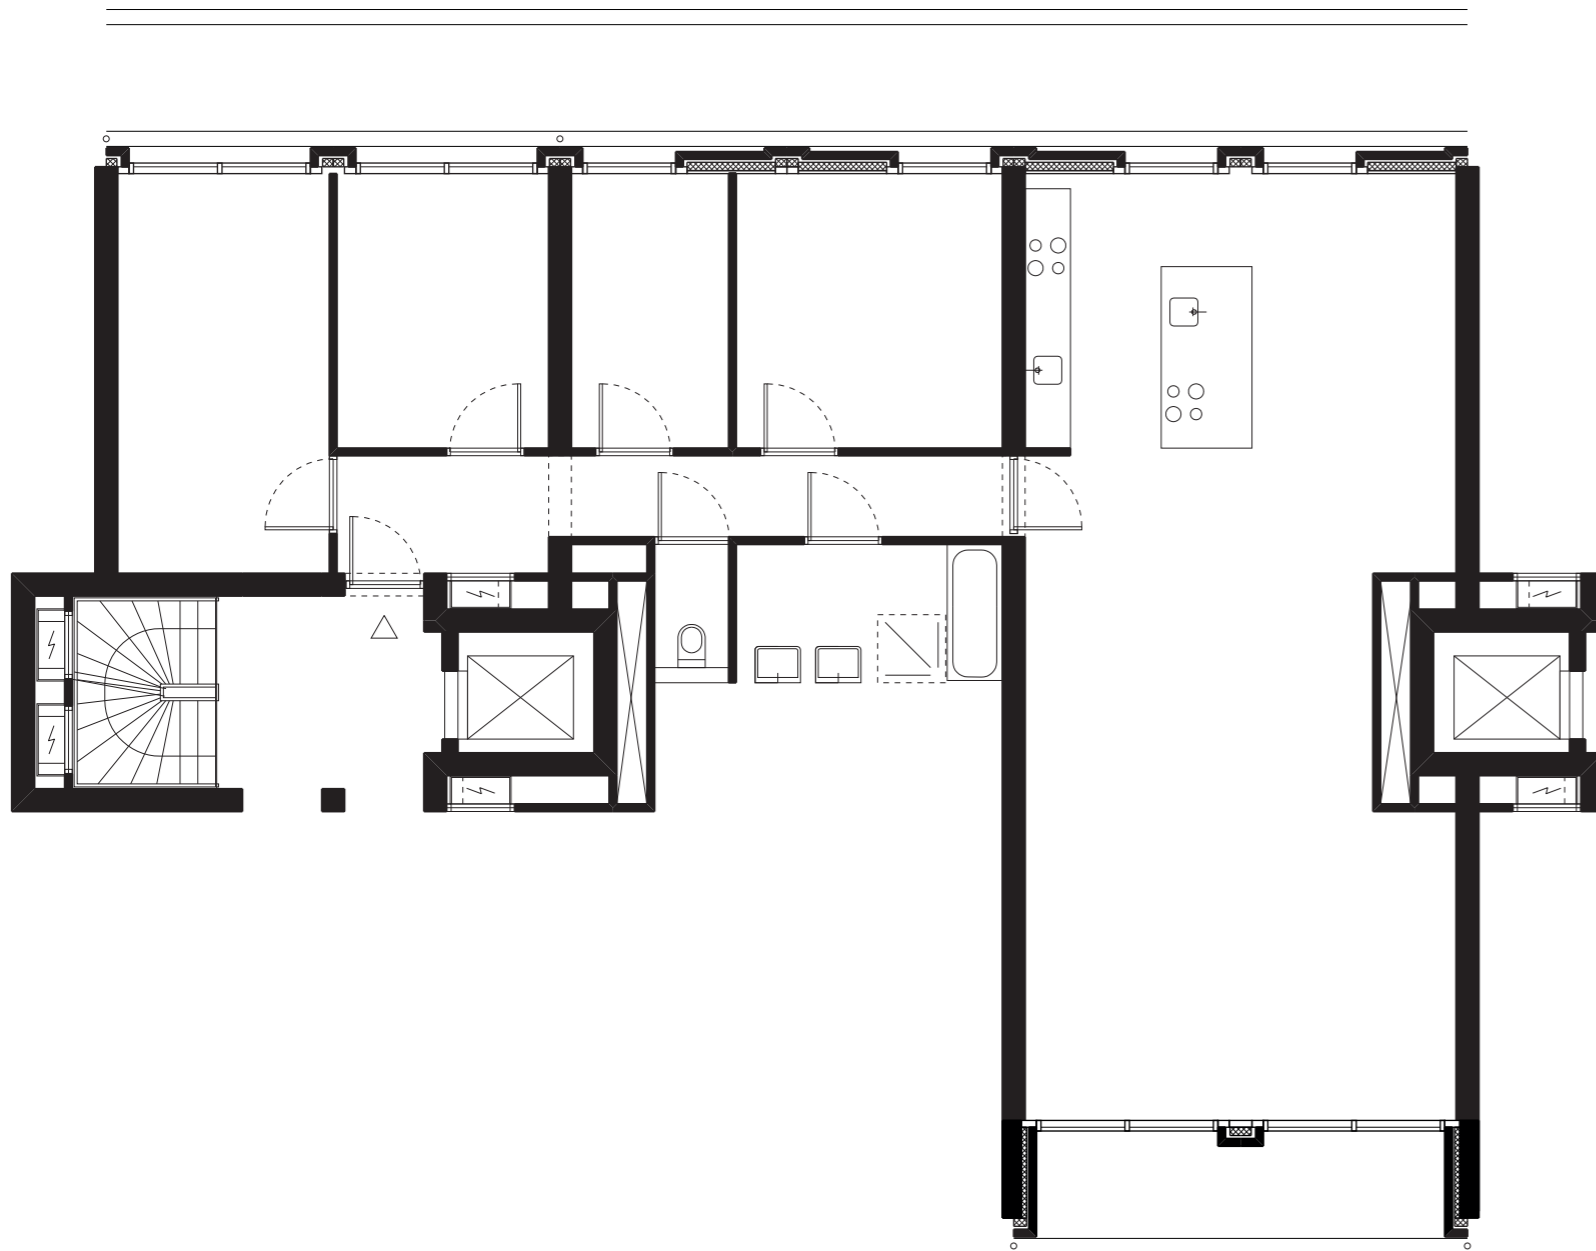

KOP VAN PARIJSCH

MARKANT WONEN IN CULEMBORG

Inspiratieplattegrond appartement
Woonoppervlakte ca. 140 m²
Bandbreedte VON prijs: € 535.000 – € 575.000

KOP VAN PARIJSCH

MARKANT WONEN IN CULEMBORG

Inspiratieplattegrond appartement

Woonoppervlakte ca. 140 m²

Bandbreedte VON prijs: € 535.000 – € 575.000