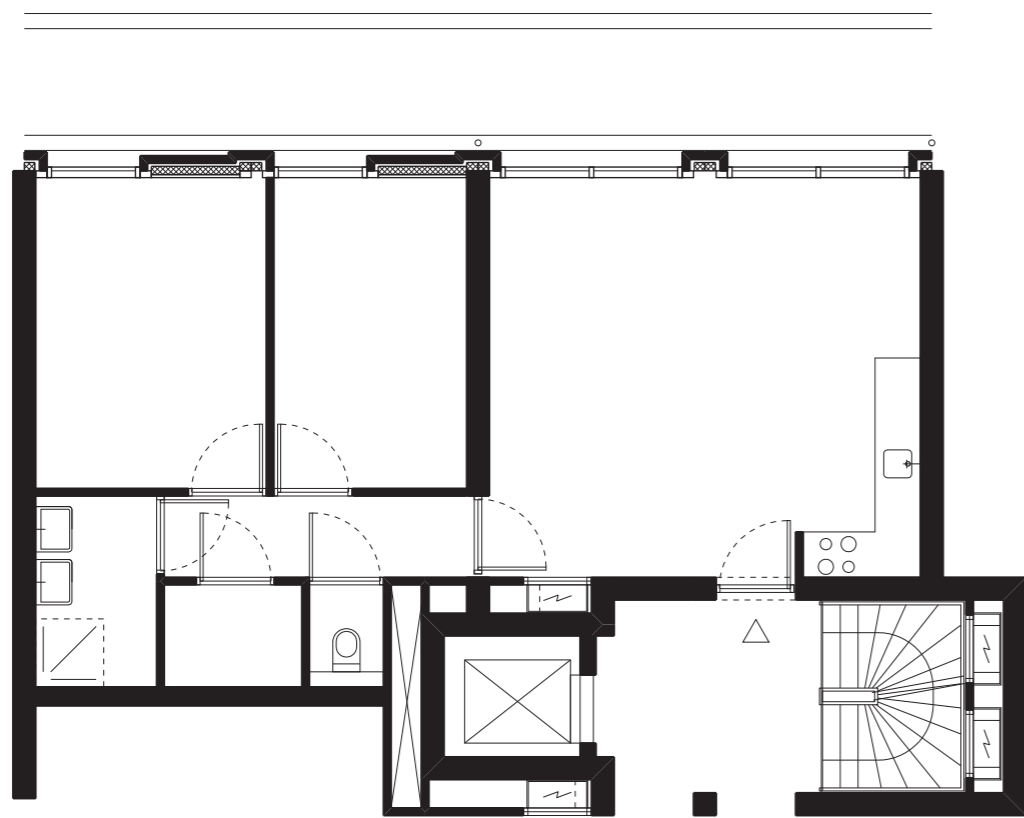

Inspiratieplattegrond appartement
Woonoppervlakte ca. 65 m²
Bandbreedte VON prijs: € 250.000 – € 290.000

Inspiratieplattegrond appartement
Woonoppervlakte ca. 65 m²
Bandbreedte VON prijs: € 250.000 – € 290.000