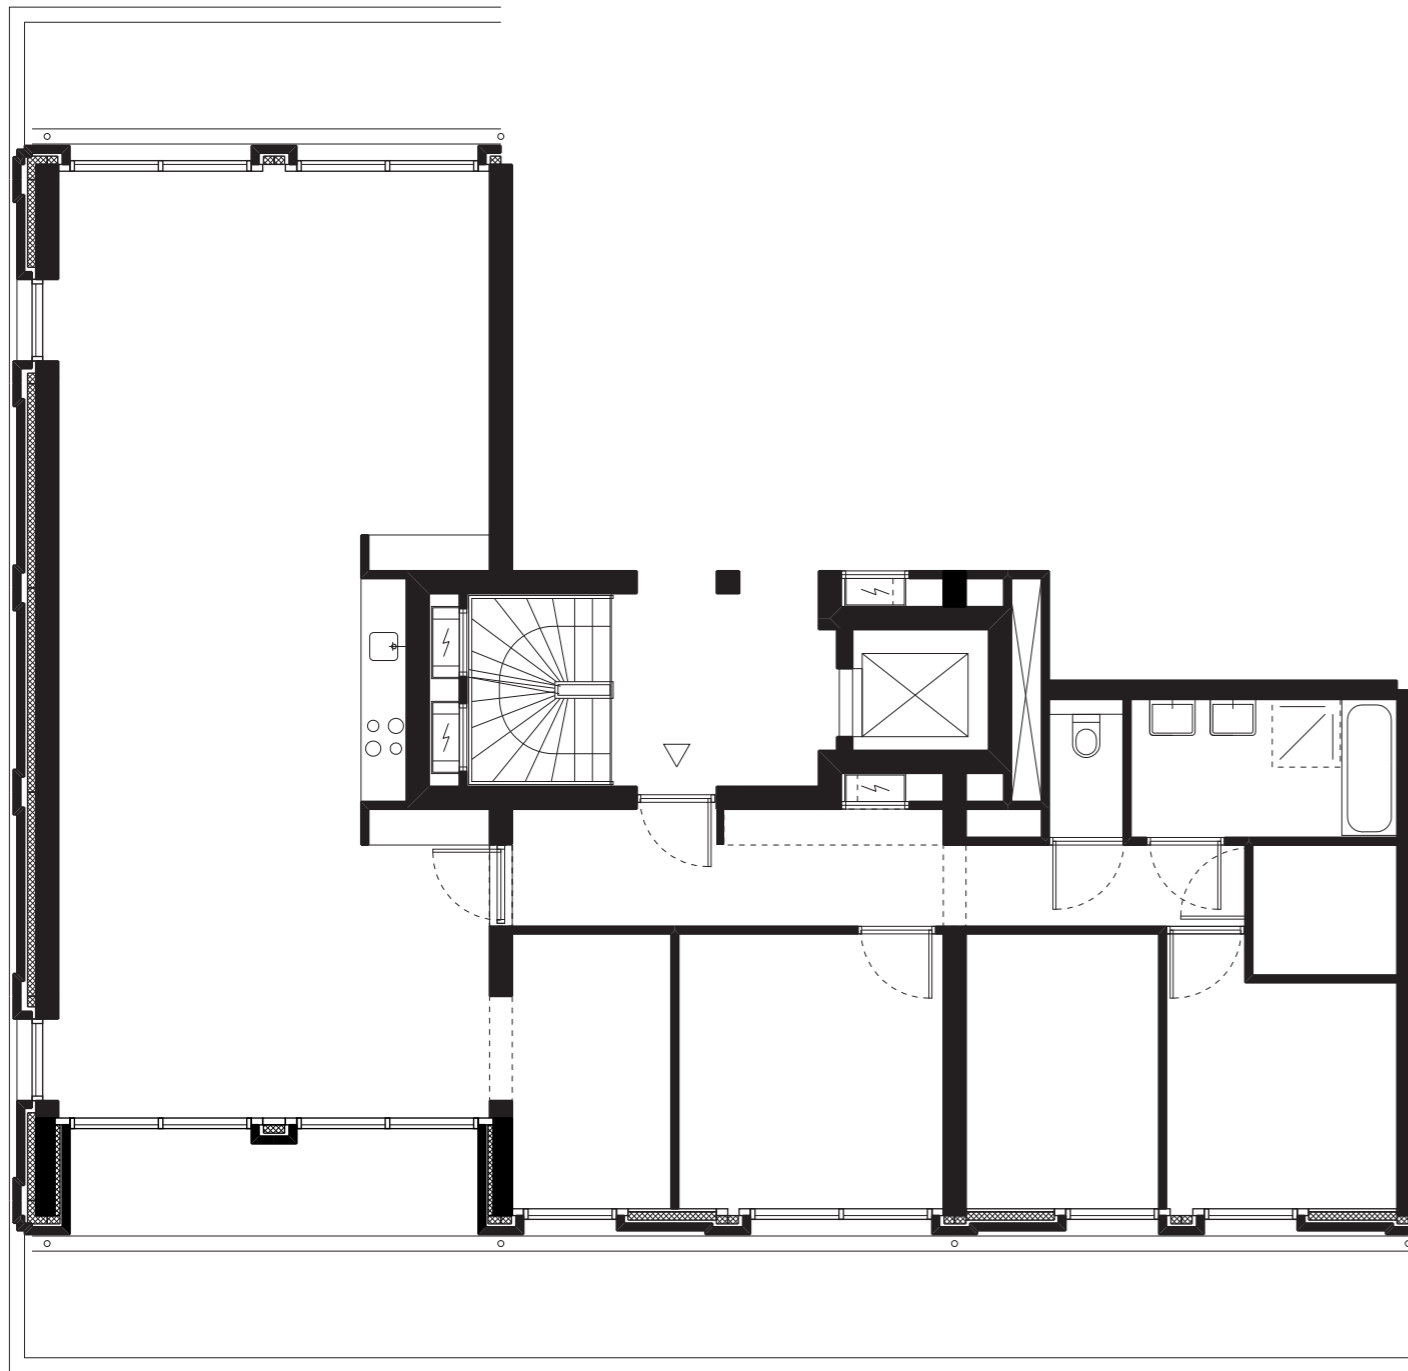

## Inspiratieplattegrond appartement

Woonoppervlakte ca. 145m<sup>2</sup>

Bandbreedte VON prijs: € 555.000 – € 595.000

## Inspiratieplattegrond appartement

Woonoppervlakte ca. 145 m<sup>2</sup>

Bandbreedte VON prijs: € 555.000 – € 595.000