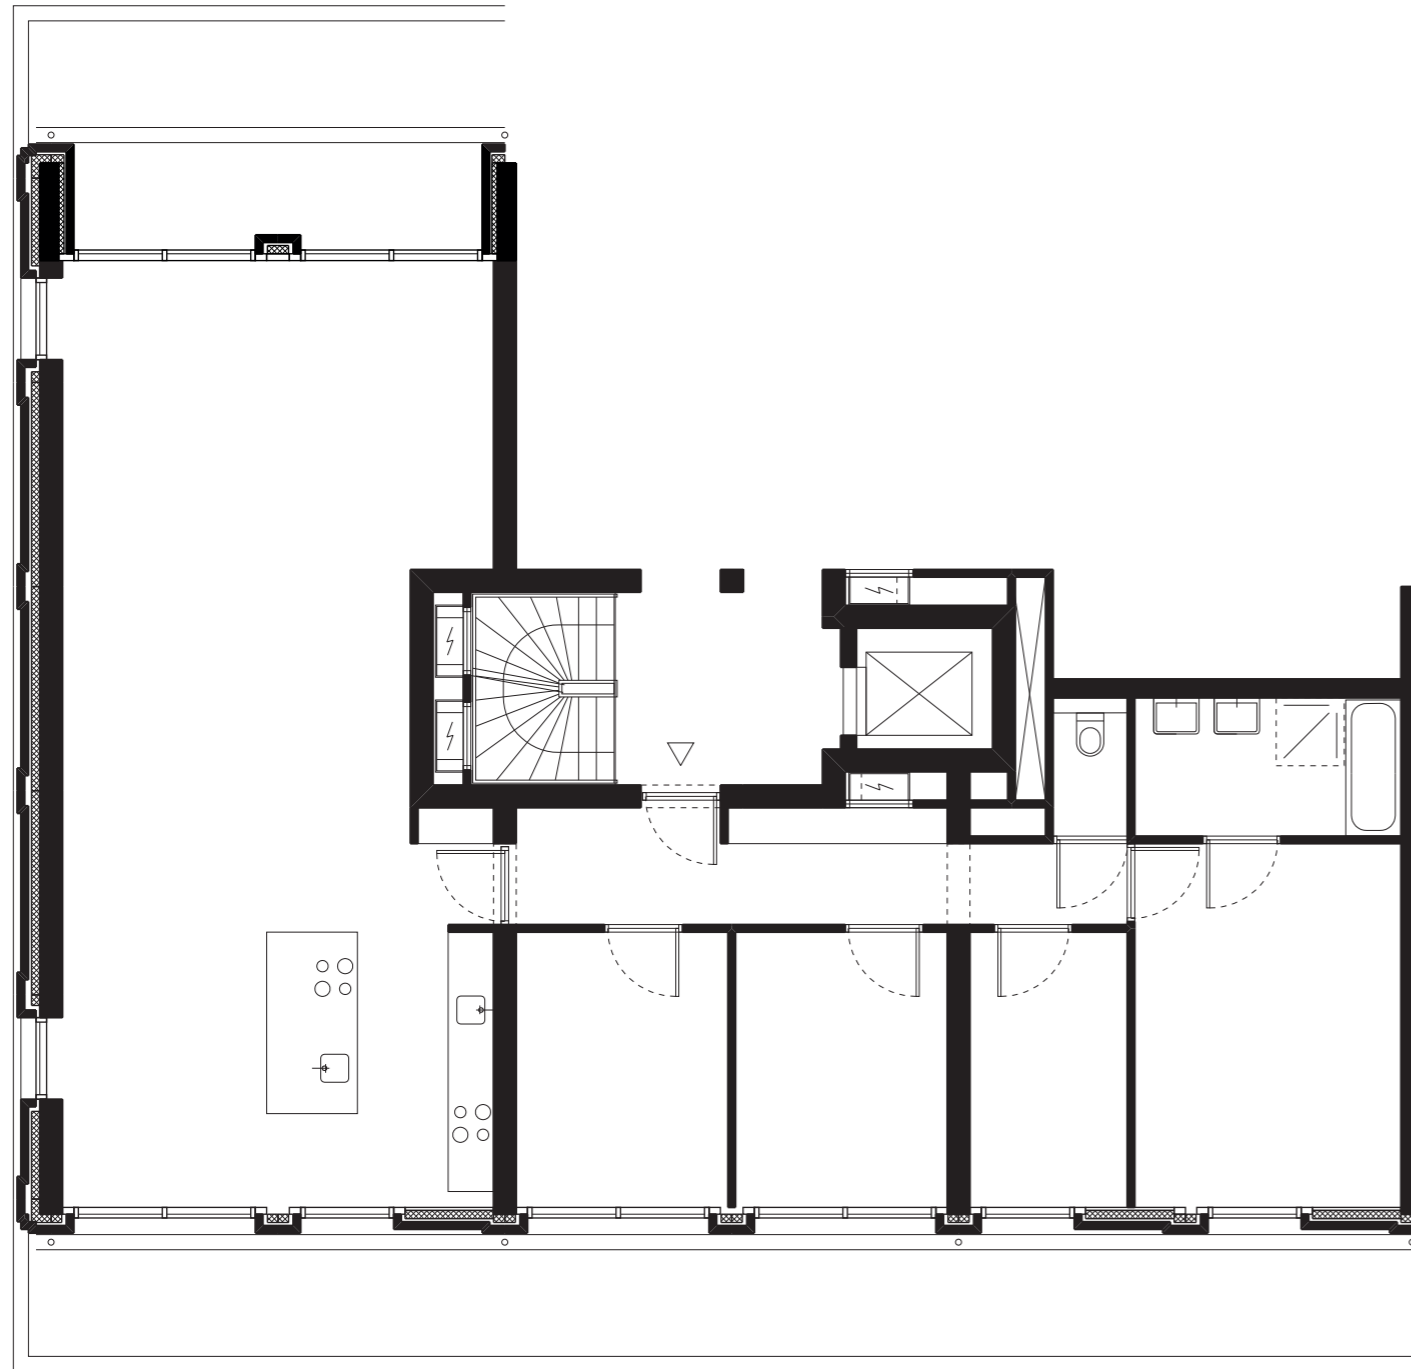

## Inspiratieplattegrond appartement

Woonoppervlakte ca. 145 m<sup>2</sup>

Bandbreedte VON prijs: € 555.000 – € 595.000