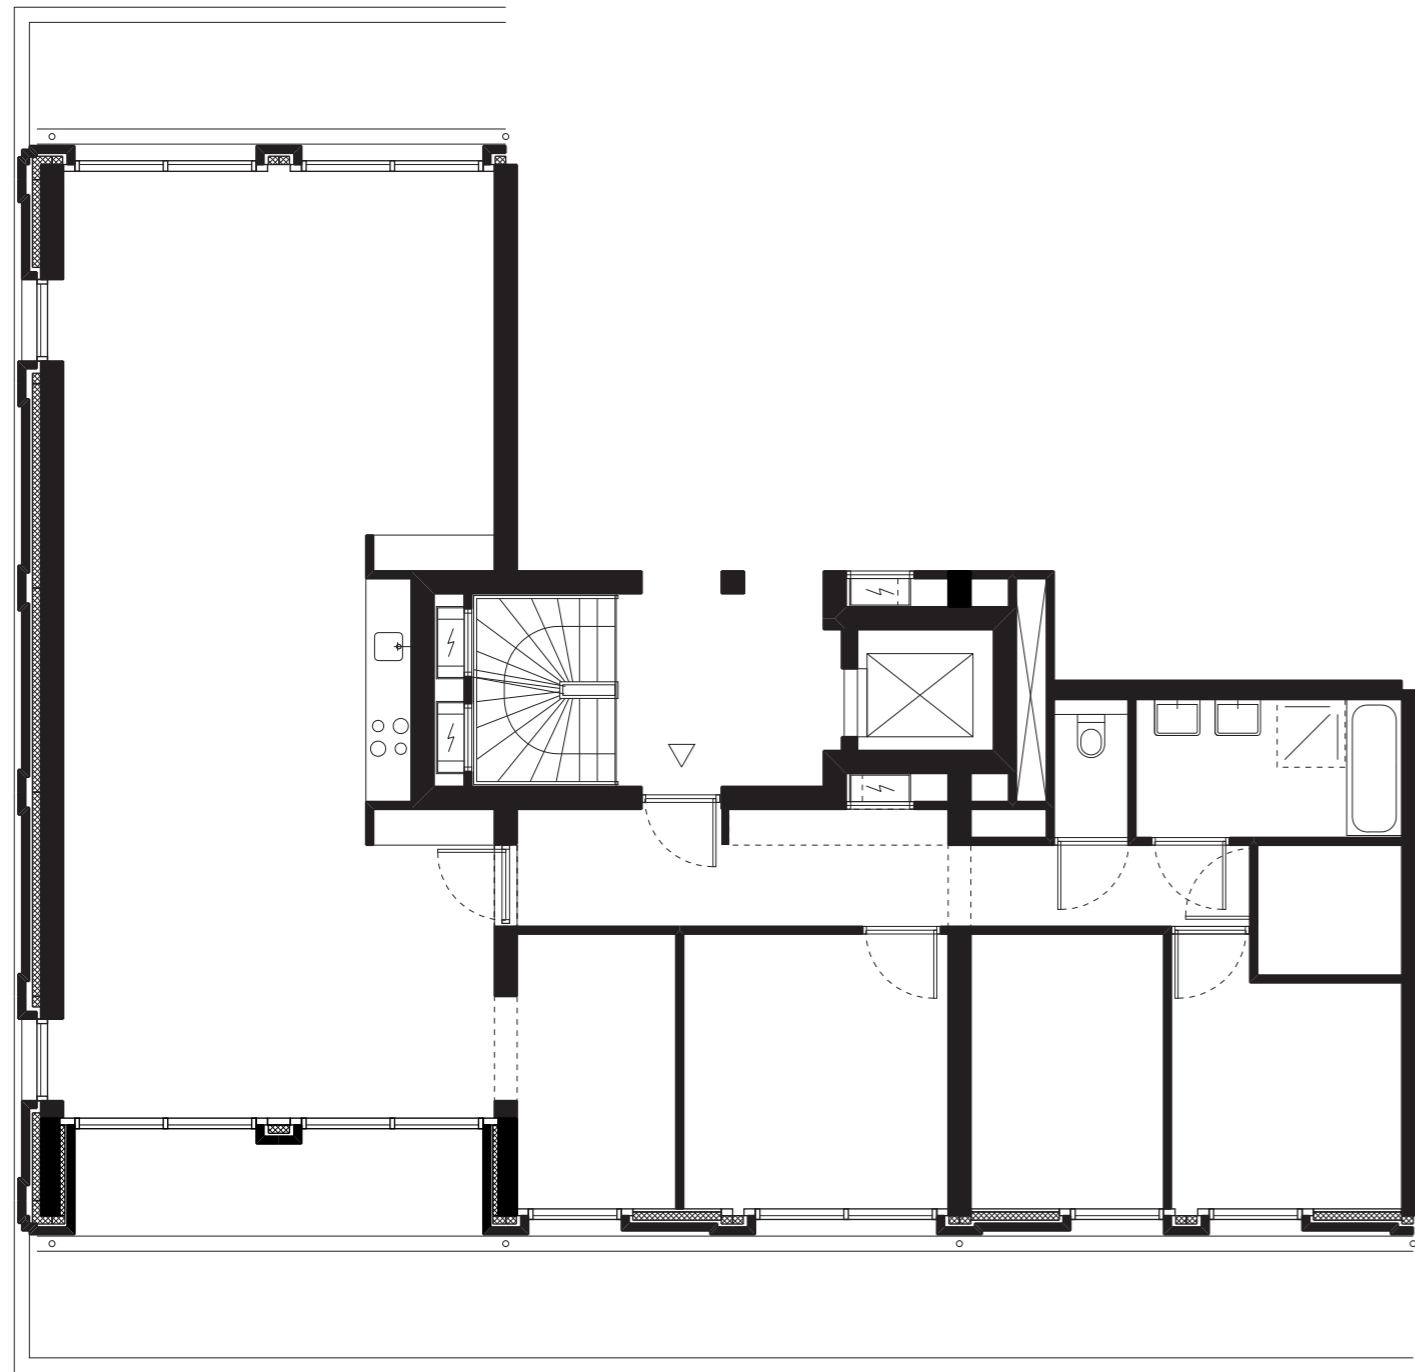

## Inspiratieplattegrond appartement

Woonoppervlakte ca. 145m<sup>2</sup>

Bandbreedte VON prijs: € 555.000 – € 595.000

## Inspiratieplattegrond appartement

Woonoppervlakte ca. 145 m<sup>2</sup>

Bandbreedte VON prijs: € 555.000 – € 595.000