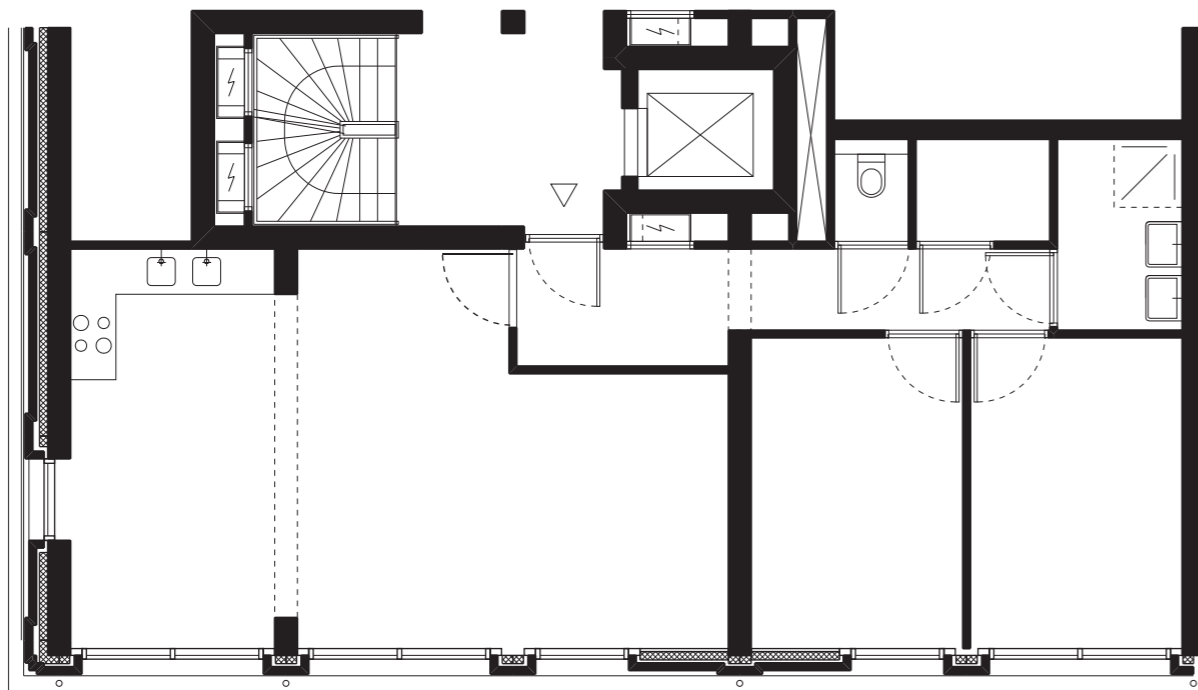

KOP VAN PARIJSCH

MARKANT WONEN IN CULEMBORG

Inspiratieplattegrond appartement

Woonoppervlakte ca. 85 m²

Bandbreedte VON prijs: € 325.000 – € 365.000

KOP VAN PARIJSCH

MARKANT WONEN IN CULEMBORG

Inspiratieplattegrond appartement

Woonoppervlakte ca. 85 m²

Bandbreedte VON prijs: € 325.000 – € 365.000