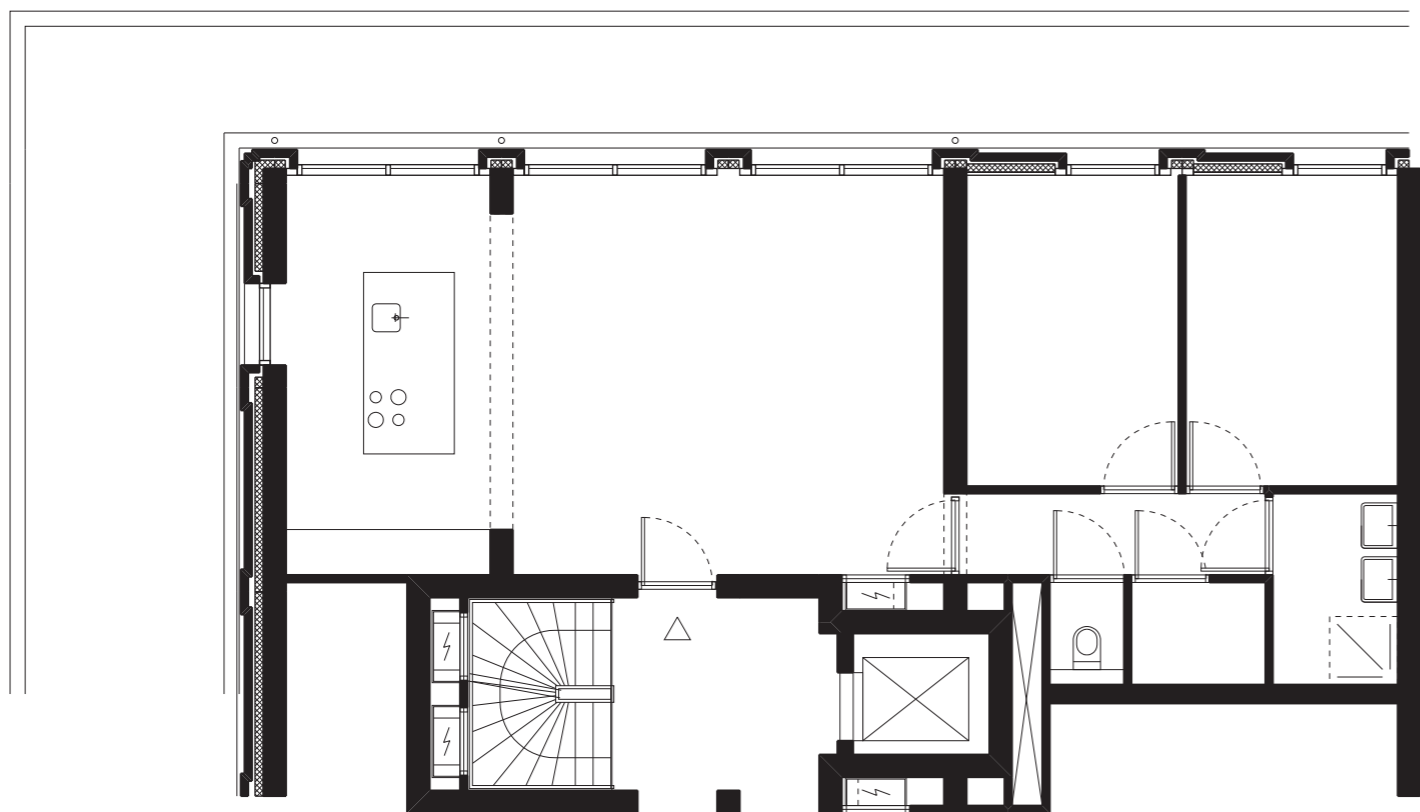

KOP VAN PARIJSCH

MARKANT WONEN IN CULEMBORG

Inspiratieplattegrond appartement

Woonoppervlakte ca. 85 m²

Bandbreedte VON prijs: € 325.000 – € 365.000

KOP VAN PARIJSCH

MARKANT WONEN IN CULEMBORG

Inspiratieplattegrond appartement

Woonoppervlakte ca. 85 m²

Bandbreedte VON prijs: € 325.000 – € 365.000