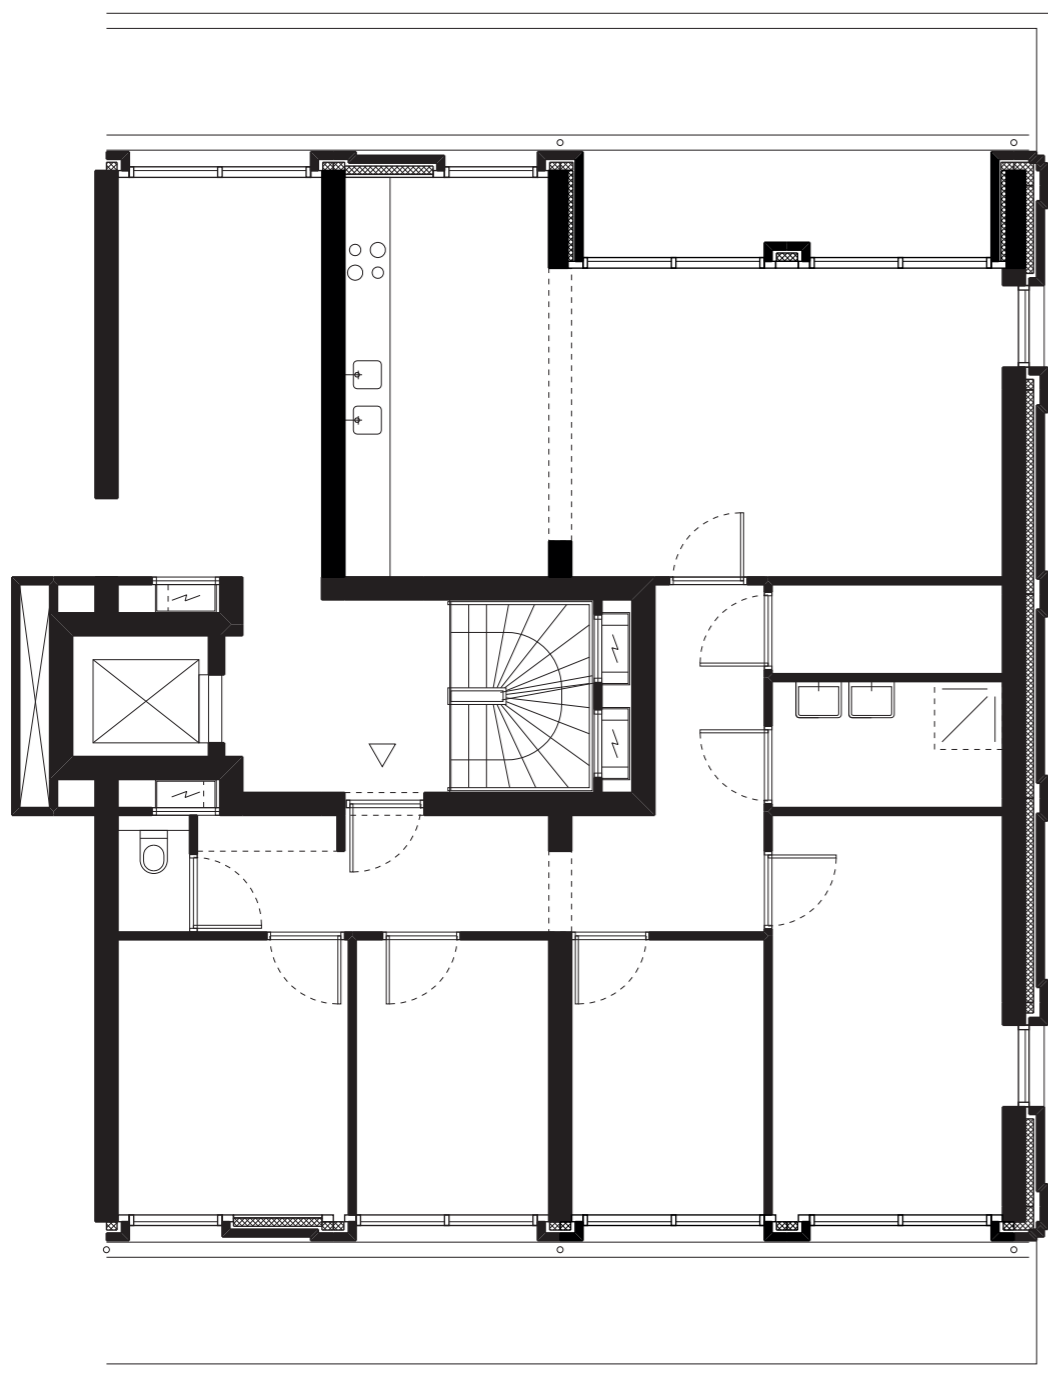

KOP VAN PARIJSCH

MARKANT WONEN IN CULEMBORG

Inspiratieplattegrond appartement

Woonoppervlakte ca. 120 m²

Bandbreedte VON prijs: € 460.000 – € 500.000

KOP VAN PARIJSCH

MARKANT WONEN IN CULEMBORG

Inspiratieplattegrond appartement

Woonoppervlakte ca. 120 m²

Bandbreedte VON prijs: € 460.000 – € 500.000