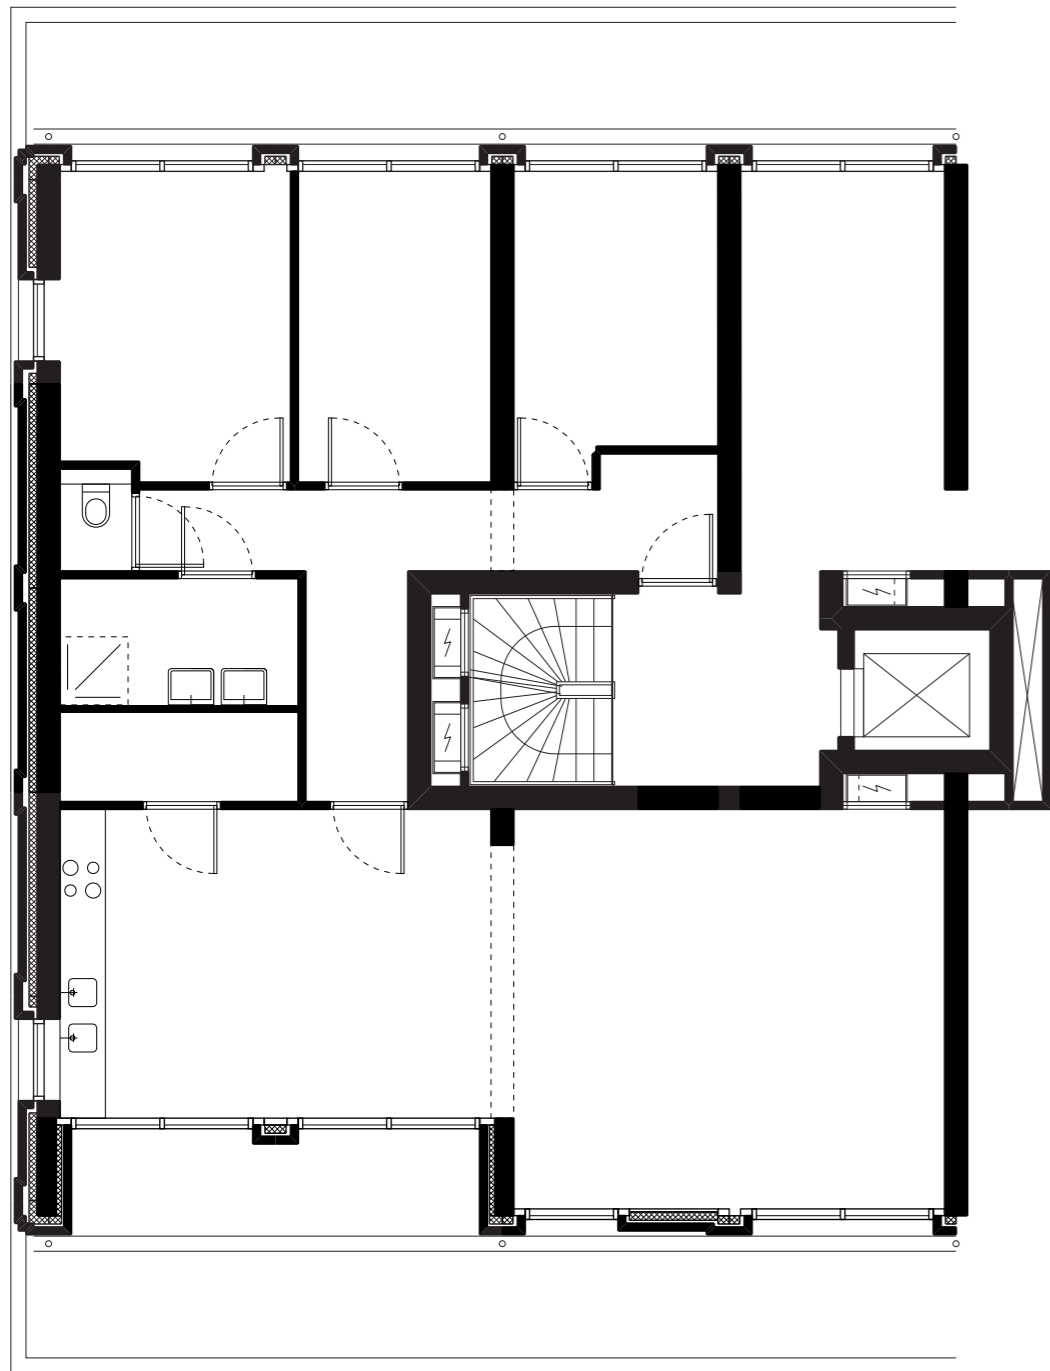

KOP VAN PARIJSCH

MARKANT WONEN IN CULEMBORG

Inspiratieplattegrond appartement

Woonoppervlakte ca. 120 m²

Bandbreedte VON prijs: € 460.000 – € 500.000

KOP VAN PARIJSCH

MARKANT WONEN IN CULEMBORG

Inspiratieplattegrond appartement

Woonoppervlakte ca. 120 m²

Bandbreedte VON prijs: € 460.000 – € 500.000