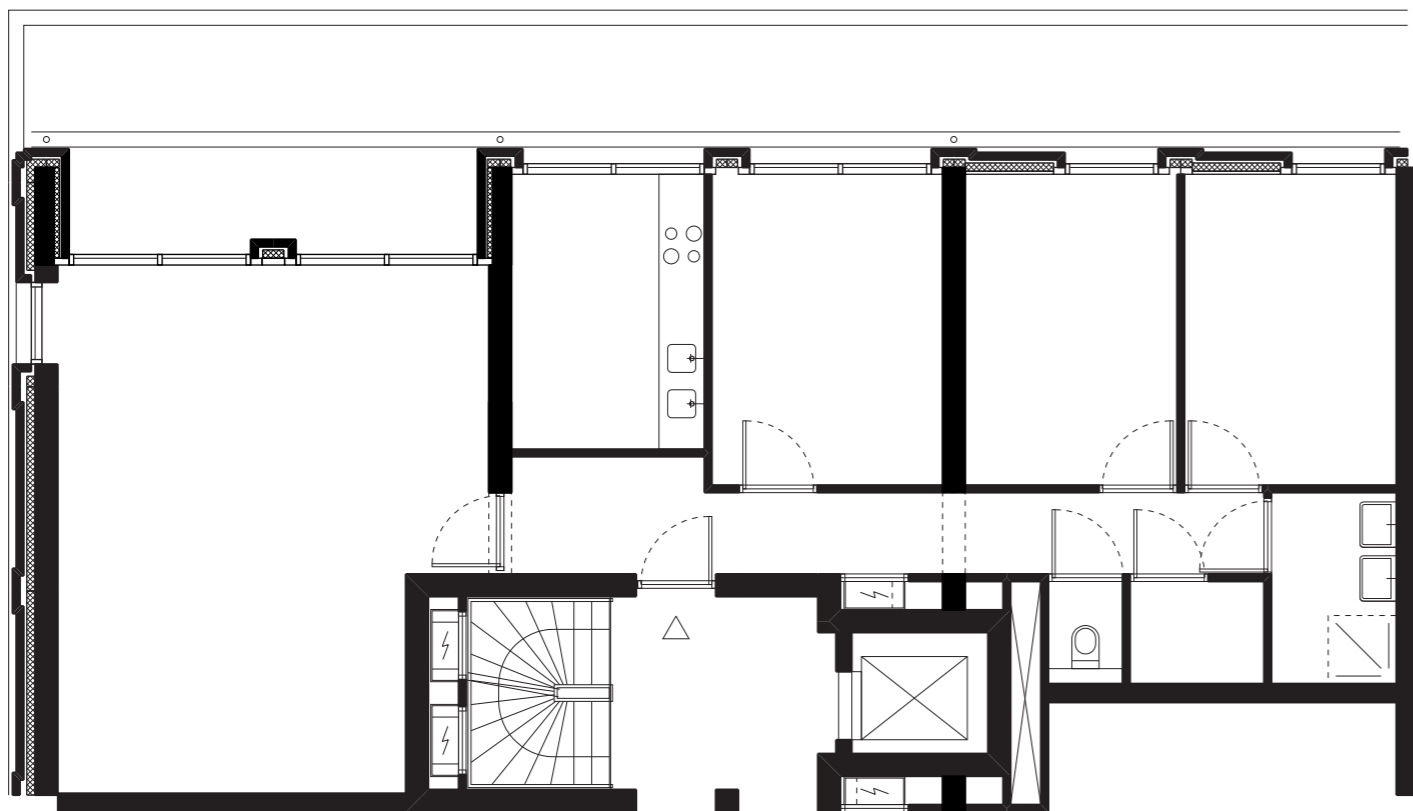

## Inspiratieplattegrond appartement

Woonoppervlakte ca. 100 m<sup>2</sup>

Bandbreedte VON prijs: € 380.000 – € 420.000