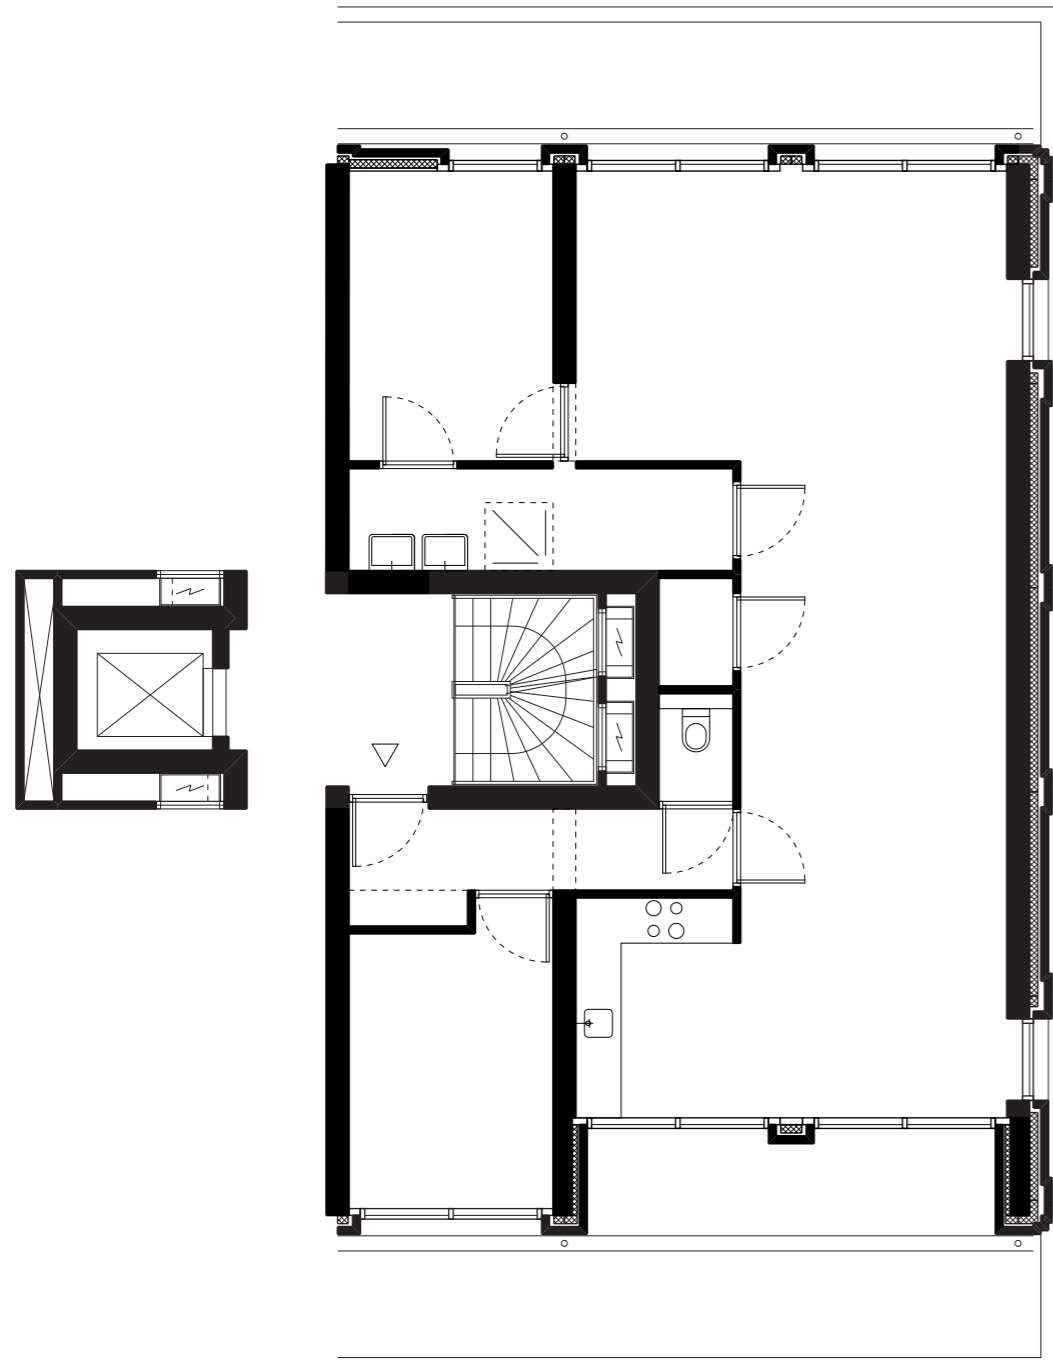

KOP VAN PARIJSCH

MARKANT WONEN IN CULEMBORG

Inspiratieplattegrond appartement
Woonoppervlakte ca. 105 m²
Bandbreedte VON prijs: € 400.000 – € 440.000

KOP VAN PARIJSCH

MARKANT WONEN IN CULEMBORG

Inspiratieplattegrond appartement
Woonoppervlakte ca. 105 m²
Bandbreedte VON prijs: € 400.000 – € 440.000

KOP VAN PARIJSCH

MARKANT WONEN IN CULEMBORG

Inspiratieplattegrond appartement

Woonoppervlakte ca. 105 m²

Bandbreedte VON prijs: € 400.000 – € 440.000