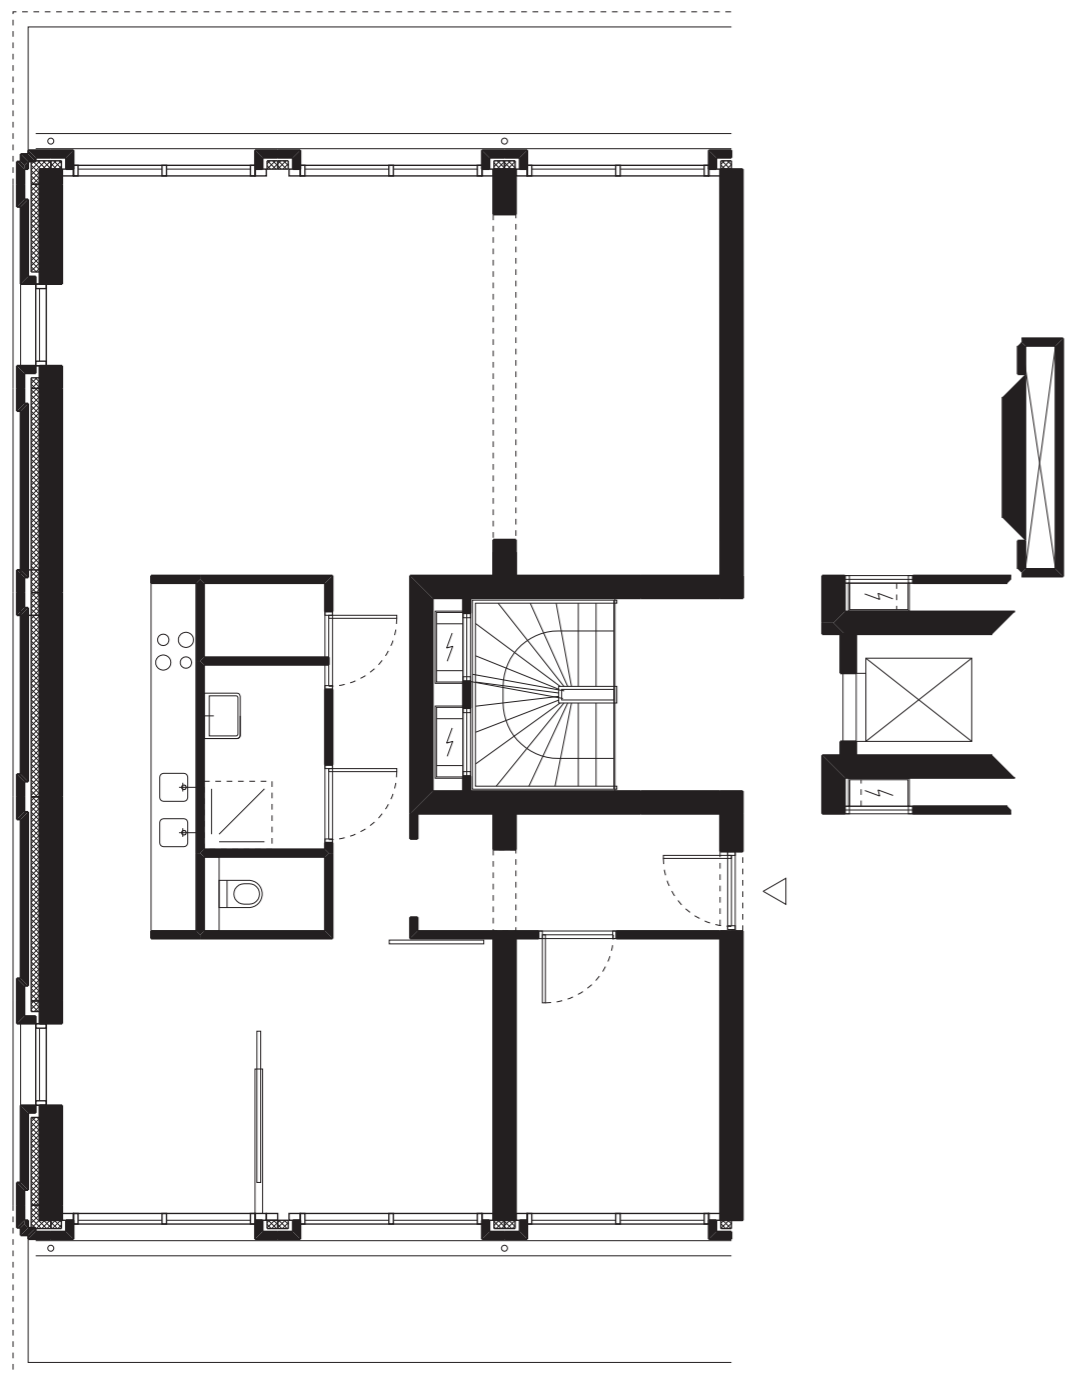

KOP VAN PARIJSCH

MARKANT WONEN IN CULEMBORG

Inspiratieplattegrond appartement
Woonoppervlakte ca. 105 m²
Bandbreedte VON prijs: € 400.000 – € 440.000

KOP VAN PARIJSCH

MARKANT WONEN IN CULEMBORG

Inspiratieplattegrond appartement
Woonoppervlakte ca. 105 m²
Bandbreedte VON prijs: € 400.000 – € 440.000

KOP VAN PARIJSCH

MARKANT WONEN IN CULEMBORG

Inspiratieplattegrond appartement

Woonoppervlakte ca. 105 m²

Bandbreedte VON prijs: € 400.000 – € 440.000