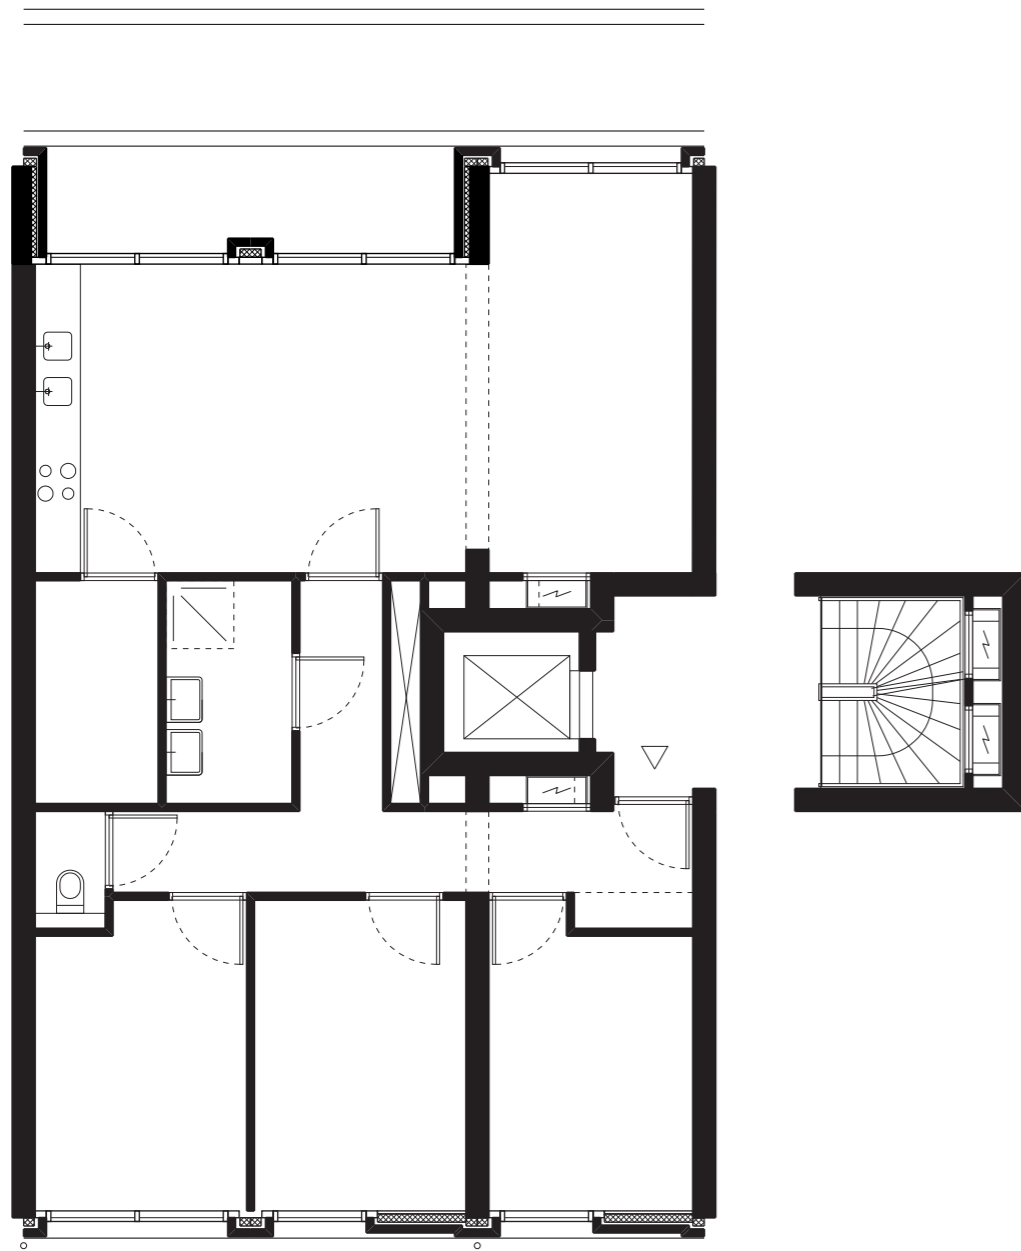

KOP VAN PARIJSCH

MARKANT WONEN IN CULEMBORG

Inspiratieplattegrond appartement
Woonoppervlakte ca. 105 m²
Bandbreedte VON prijs: € 400.000 – € 440.000

KOP VAN PARIJSCH

MARKANT WONEN IN CULEMBORG

Inspiratieplattegrond appartement
Woonoppervlakte ca. 105 m²
Bandbreedte VON prijs: € 400.000 – € 440.000

KOP VAN PARIJSCH

MARKANT WONEN IN CULEMBORG

Inspiratieplattegrond appartement

Woonoppervlakte ca. 105 m²

Bandbreedte VON prijs: € 400.000 – € 440.000